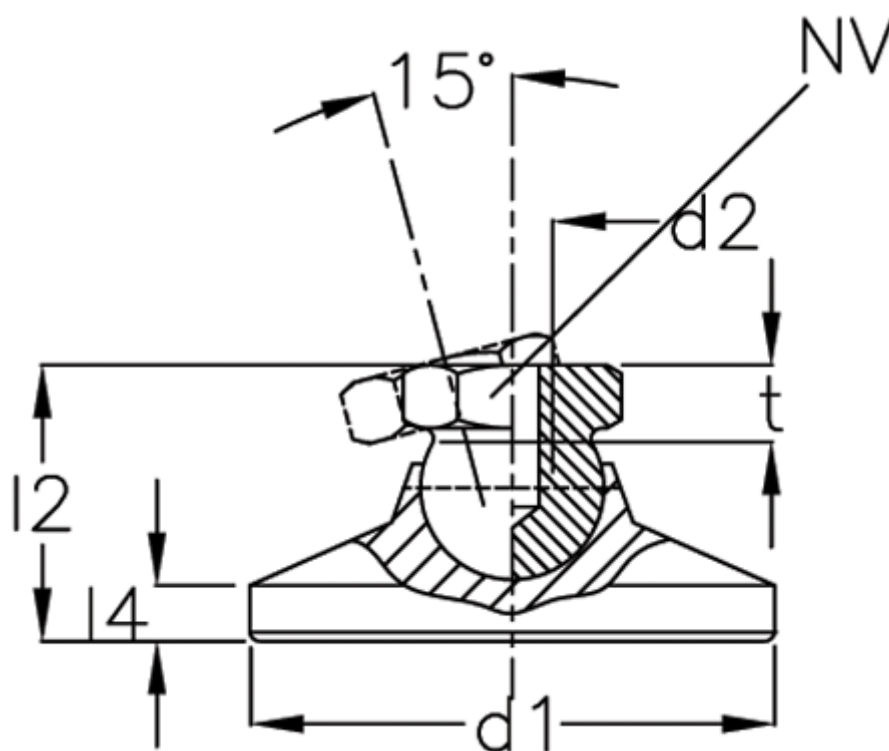

Varenummer: 20343140M12OS
Beskrivelse: E+G Justerfod
GN 343.1-40-M12-OS

Mål

d1	= 40
d2	= 12
l2	= 26
l4	= 6
NV	= 17
Statisk belastning (kN)	= 33
t min	= 11.5